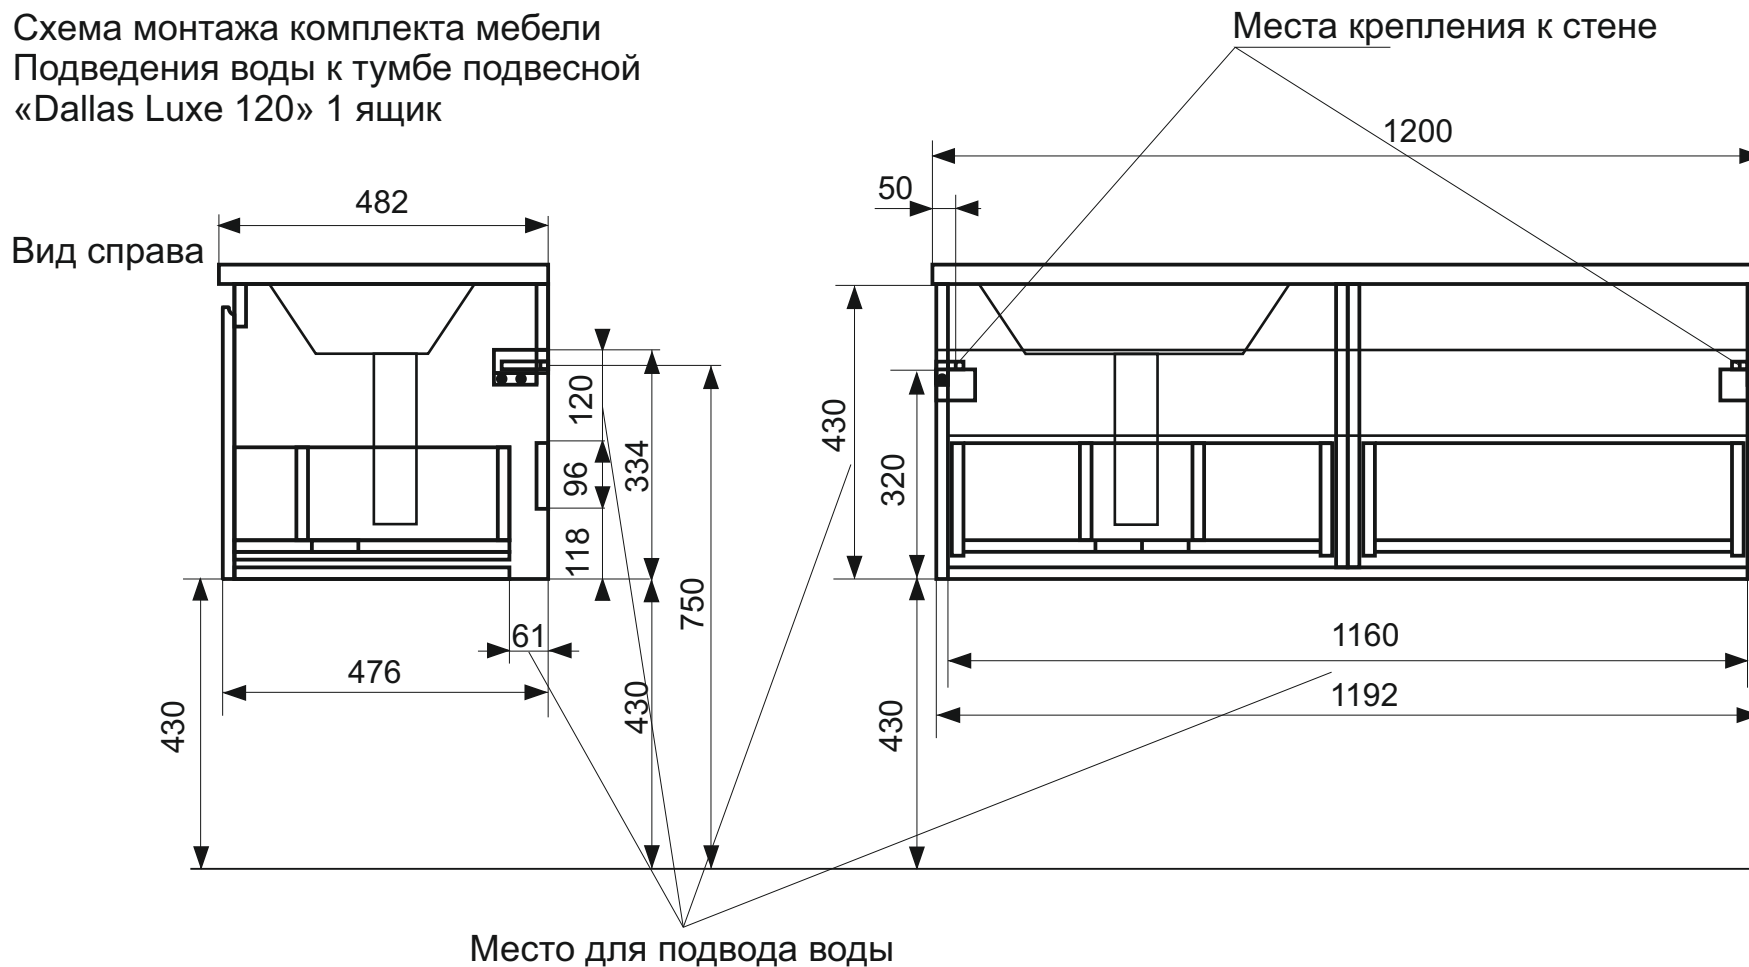

ЭСТЕТ

г. Кострома, ул. Московская д. 105
тел. 8 (4942) 33 61 71

Тумба подвесная Dallas Luxe 1 ящик (ШхГхВ) 1192х476х430

Схема монтажа комплекта мебели
Подведения воды к тумбе подвесной
«Dallas Luxe 120» 1 ящик